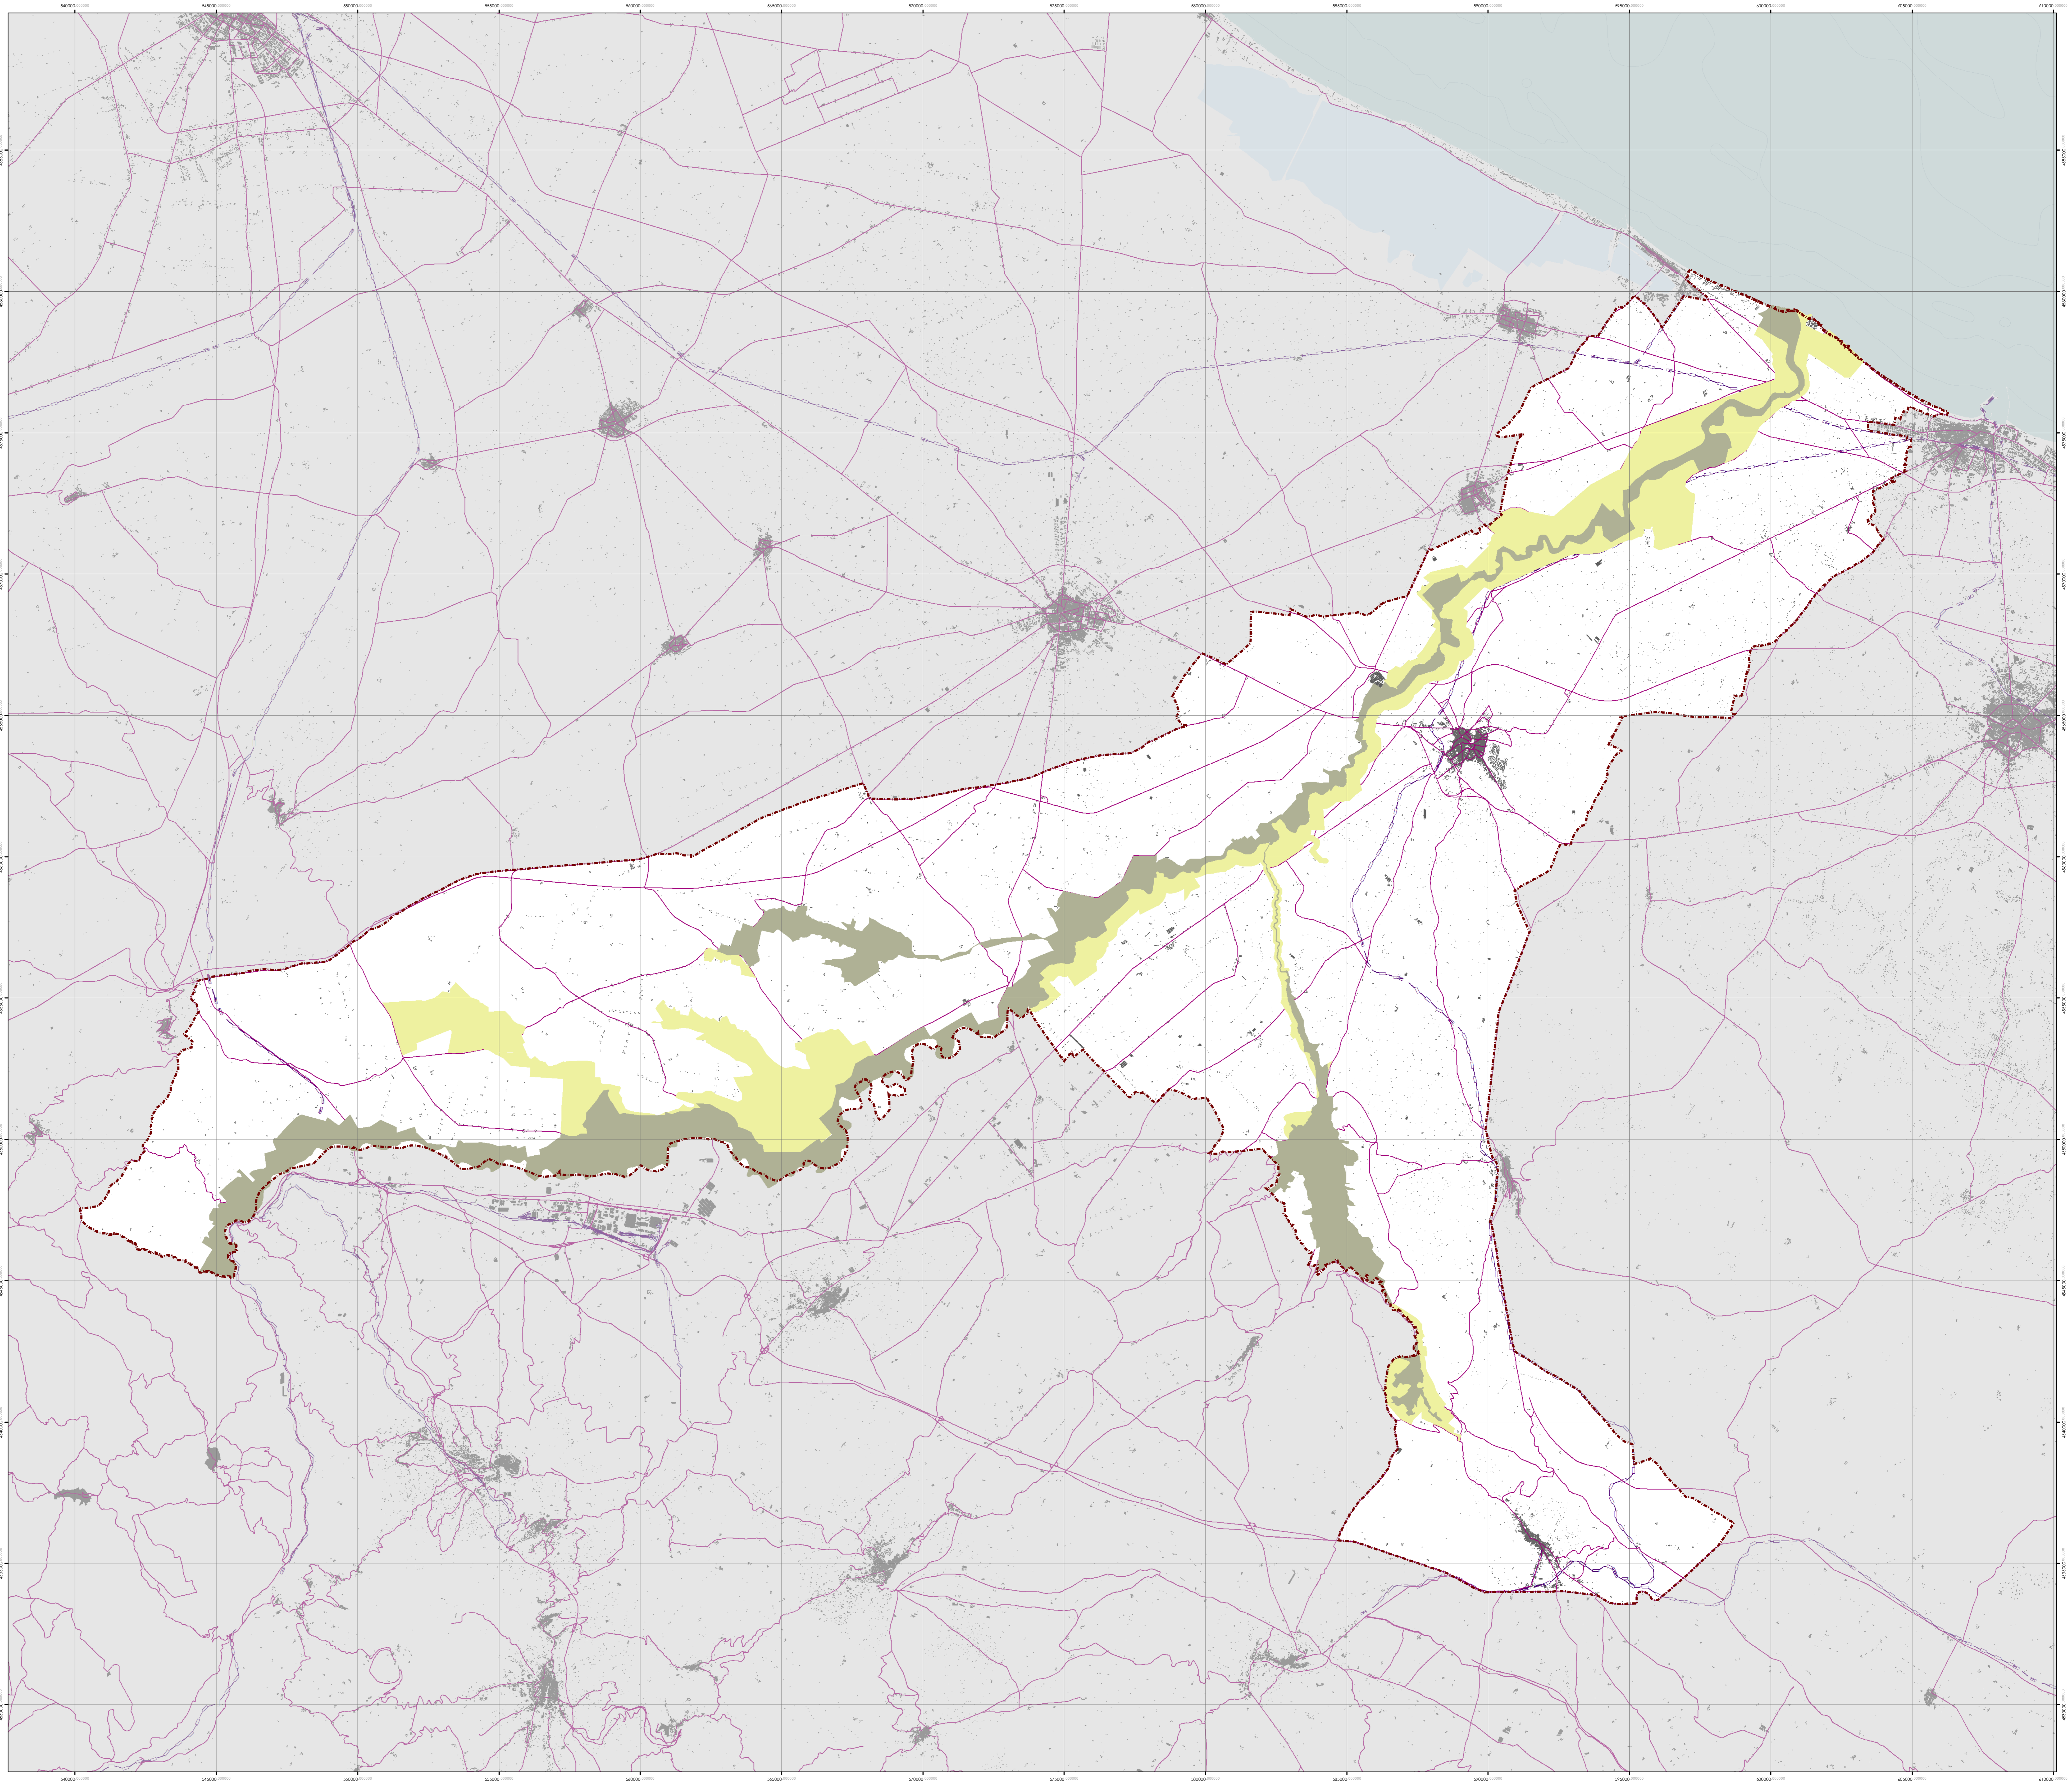

PIANO del PARCO  
Strumenti Attualtivi

# Parco Naturale Regionale Fiume Ofanto

QUADRO DI ASSETTO

AMBITO SPAZIALE VALLE dell' OFANTO  
(alla scala dell' Ambito Paesaggistico  
del PPTR n.4)

Tavola \_\_\_\_\_

IX. Progetti territoriali di valorizzazione

La Rete Ecologica del Corridoio - Condotta  
FIUME OFANTO

LEGENDA

1:75,000